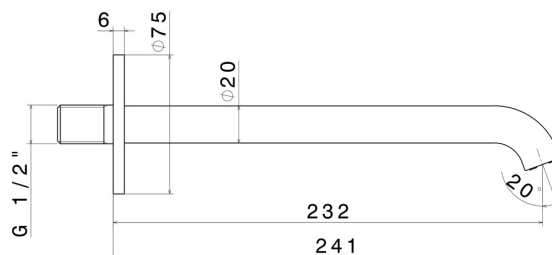

BLINK

70838.61.020

Wandmontierter Auslauf für Waschbecken mit 1/2"-Anschluss -
oberfläche PVD Glossy Gold

L=232 mm

PVD Glossy Gold

EIGENSCHAFTEN

Material
Technologie
Installation

Messing
Save Water
wandmontierte

TECHNISCHE ZEICHNUNG

BLINK

70838.61.020

Wandmontierter Auslauf für Waschbecken mit 1/2"-Anschluss - oberfläche PVD Glossy Gold

VERFÜGBARE OBERFLÄCHEN

61.020

PVD Glossy Gold

01.093