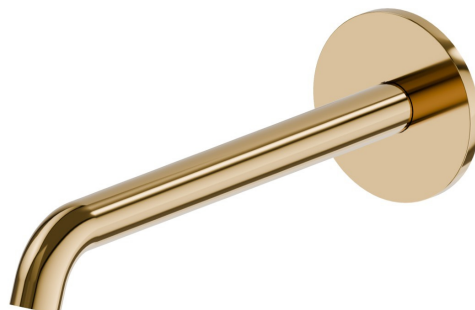

BLINK

70838.61.020

Wandmontierter Auslauf für Waschbecken mit 1/2"-Anschluss -
oberfläche PVD Glossy Gold

L=232 mm

PVD Glossy Gold

EIGENSCHAFTEN

Material
Technologie
Installation

Messing
Save Water
wandmontierte

TECHNISCHE ZEICHNUNG

BLINK

70838.61.020

Wandmontierter Auslauf für Waschbecken mit 1/2"-Anschluss - oberfläche PVD Glossy Gold

VERFÜGBARE OBERFLÄCHEN

61.020

PVD Glossy Gold

01.093

oberfläche Schwarz matt

21.018

oberfläche Chrom

47.083

oberfläche Groove Bronze

58.061

oberfläche PVD Copper Bronze

58.063

oberfläche PVD Gun Metal

59.098

oberfläche PVD Pale Gold gebürstet