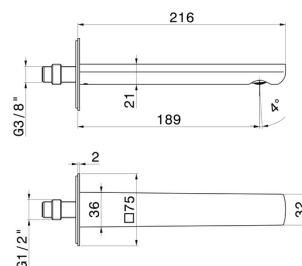

HAKA

72036.01.014

Wandmontierter Auslauf für Waschbecken mit 1/2"-Anschluss -
oberfläche Weiß matt

L=189 mm. Ø75

EIGENSCHAFTEN

Material	Messing
Technologie	Save Water
Installation	wandmontierte

TECHNISCHE ZEICHNUNG

HAKA

72036.01.014

Wandmontierter Auslauf für Waschbecken mit 1/2"-Anschluss - oberfläche Weiß matt

VERFÜGBARE OBERFLÄCHEN

01.014

Weiß matt

01.093

oberfläche Schwarz matt

21.018

oberfläche Chrom

59.064

oberfläche PVD Gun Metal gebürstet

59.066

oberfläche PVD Edelstahl

59.067

oberfläche PVD Copper Bronze gebürstet

59.097

oberfläche PVD Gold gebürstet