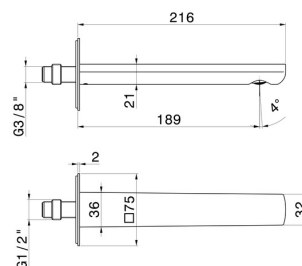

HAKA

72036.01.093

Wandmontierter Auslauf für Waschbecken mit 1/2"-Anschluss -
oberfläche Schwarz matt

L=189 mm. Ø75

Schwarz matt

EIGENSCHAFTEN

Material
Technologie
Installation

Messing
Save Water
wandmontierte

TECHNISCHE ZEICHNUNG

HAKA

72036.01.093

Wandmontierter Auslauf für Waschbecken mit 1/2"-Anschluss - oberfläche Schwarz matt

VERFÜGBARE OBERFLÄCHEN

01.093

Schwarz matt

01.014