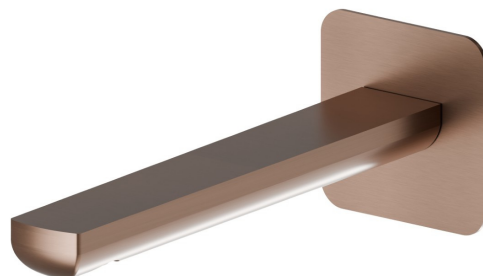

HAKA

72036.59.067

Wandmontierter Auslauf für Waschbecken mit 1/2"-Anschluss -
oberfläche PVD Copper Bronze gebürstet

L=189 mm. Ø75

PVD Copper Bronze gebürstet

EIGENSCHAFTEN

Material
Technologie
Installation

Messing
Save Water
wandmontierte

TECHNISCHE ZEICHNUNG

HAKA

72036.59.067

Wandmontierter Auslauf für Waschbecken mit 1/2"-Anschluss - oberfläche PVD Copper Bronze gebürstet

VERFÜGBARE OBERFLÄCHEN

59.067

PVD Copper Bronze gebürstet

01.014

oberfläche Weiß matt

01.093

oberfläche Schwarz matt

21.018

oberfläche Chrom

59.064

oberfläche PVD Gun Metal gebürstet

59.066

oberfläche PVD Edelstahl

59.097

oberfläche PVD Gold gebürstet