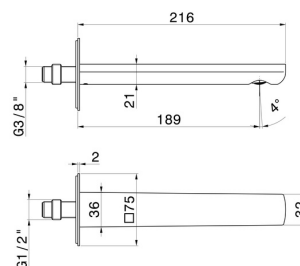

HAKA

72036.59.067

Wandmontierter Auslauf für Waschbecken mit 1/2"-Anschluss -
oberfläche PVD Copper Bronze gebürstet

L=189 mm. Ø75

PVD Copper Bronze gebürstet

EIGENSCHAFTEN

Material
Technologie
Installation

Messing
Save Water
wandmontierte

TECHNISCHE ZEICHNUNG

HAKA

72036.59.067

Wandmontierter Auslauf für Waschbecken mit 1/2"-Anschluss - oberfläche PVD Copper Bronze gebürstet

VERFÜGBARE OBERFLÄCHEN

59.067

PVD Copper Bronze gebürstet

59.066

oberfläche PVD Edelstahl

59.097

oberfläche PVD Gold gebürstet