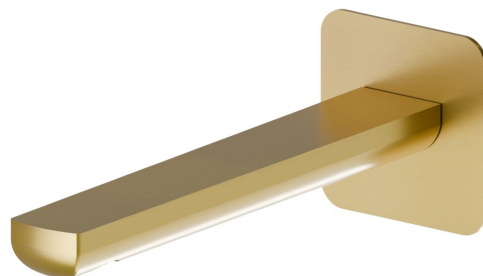

# HAKA

**72036.59.097**

Wandmontierter Auslauf für Waschbecken mit 1/2"-Anschluss -  
oberfläche PVD Gold gebürstet

L=189 mm. Ø75

PVD Gold gebürstet

## TECHNISCHE ZEICHNUNG

**HAKA**

**72036.59.097**

Wandmontierter Auslauf für Waschbecken mit 1/2"-Anschluss - oberfläche PVD Gold gebürstet

**VERFÜGBARE OBERFLÄCHEN**

---

**59.097**

PVD Gold gebürstet

**01.014**

oberfläche Weiß matt

**01.093**

oberfläche Schwarz matt

**21.018**

oberfläche Chrom

**59.064**

oberfläche PVD Gun Metal gebürstet

**59.066**

oberfläche PVD Edelstahl

**59.067**

oberfläche PVD Copper Bronze gebürstet