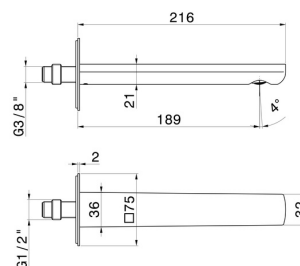

# HAKA

**72036.59.097**

Wandmontierter Auslauf für Waschbecken mit 1/2"-Anschluss -  
oberfläche PVD Gold gebürstet

L=189 mm. Ø75

PVD Gold gebürstet

## TECHNISCHE ZEICHNUNG

**HAKA**

**72036.59.097**

Wandmontierter Auslauf für Waschbecken mit 1/2"-Anschluss - oberfläche PVD Gold gebürstet

**VERFÜGBARE OBERFLÄCHEN**

---

**59.097**

PVD Gold gebürstet

**59.066**

oberfläche PVD Edelstahl

**59.067**

oberfläche PVD Copper Bronze gebürstet