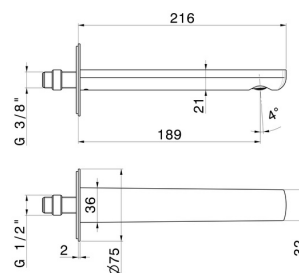

## 72037.01.014

Wandmontierter Auslauf für Waschbecken mit 1/2"-Anschluss -  
oberfläche Weiß matt

L=189 mm

### TECHNISCHE ZEICHNUNG

**HAKA**

**72037.01.014**

Wandmontierter Auslauf für Waschbecken mit 1/2"-Anschluss - oberfläche Weiß matt

**VERFÜGBARE OBERFLÄCHEN**

---

**01.014**

Weiß matt