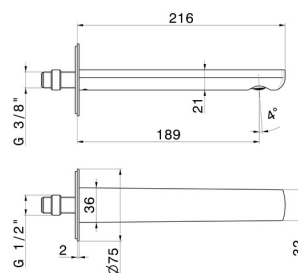

# HAKA

**72037.01.093**

Wandmontierter Auslauf für Waschbecken mit 1/2"-Anschluss -  
oberfläche Schwarz matt

L=189 mm

SAVE  
WATER

Schwarz matt

## TECHNISCHE ZEICHNUNG

**HAKA**

**72037.01.093**

Wandmontierter Auslauf für Waschbecken mit 1/2"-Anschluss - oberfläche Schwarz matt

**VERFÜGBARE OBERFLÄCHEN**

---

**01.093**

Schwarz matt

**59.067**

oberfläche PVD Copper Bronze gebürstet

**59.097**

oberfläche PVD Gold gebürstet