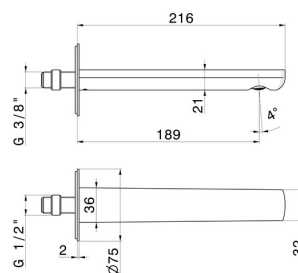

HAKA

72037.59.067

Wandmontierter Auslauf für Waschbecken mit 1/2"-Anschluss -
oberfläche PVD Copper Bronze gebürstet

L=189 mm

PVD Copper Bronze gebürstet

EIGENSCHAFTEN

Material	Messing
Technologie	Save Water
Installation	wandmontierte

TECHNISCHE ZEICHNUNG

HAKA

72037.59.067

Wandmontierter Auslauf für Waschbecken mit 1/2"-Anschluss - oberfläche PVD Copper Bronze gebürstet

VERFÜGBARE OBERFLÄCHEN

59.067

PVD Copper Bronze gebürstet

01.014

oberfläche PVD Edelstahl

59.097

oberfläche PVD Gold gebürstet