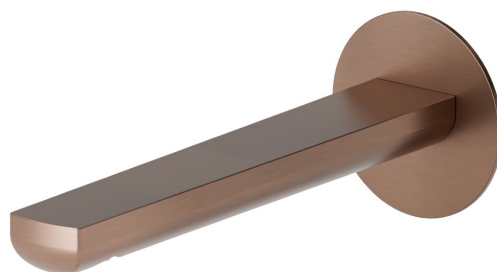

HAKA

72037.59.067

Wandmontierter Auslauf für Waschbecken mit 1/2"-Anschluss -
oberfläche PVD Copper Bronze gebürstet

L=189 mm

PVD Copper Bronze gebürstet

EIGENSCHAFTEN

Material	Messing
Technologie	Save Water
Installation	wandmontierte

TECHNISCHE ZEICHNUNG

HAKA

72037.59.067

Wandmontierter Auslauf für Waschbecken mit 1/2"-Anschluss - oberfläche PVD Copper Bronze gebürstet

VERFÜGBARE OBERFLÄCHEN

59.067

PVD Copper Bronze gebürstet

01.014

oberfläche Weiß matt

01.093

oberfläche Schwarz matt

21.018

oberfläche Chrom

59.064

oberfläche PVD Gun Metal gebürstet

59.066

oberfläche PVD Edelstahl

59.097

oberfläche PVD Gold gebürstet