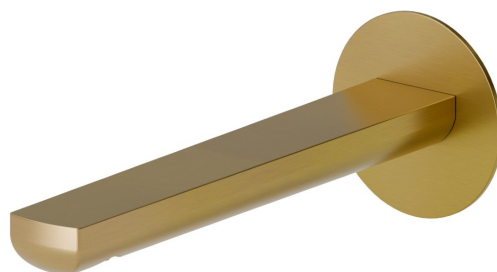

HAKA

72037.59.097

Wandmontierter Auslauf für Waschbecken mit 1/2"-Anschluss -
oberfläche PVD Gold gebürstet

L=189 mm

PVD Gold gebürstet

EIGENSCHAFTEN

Material
Technologie
Installation

Messing
Save Water
wandmontierte

TECHNISCHE ZEICHNUNG

HAKA

72037.59.097

Wandmontierter Auslauf für Waschbecken mit 1/2"-Anschluss - oberfläche PVD Gold gebürstet

VERFÜGBARE OBERFLÄCHEN

59.097

PVD Gold gebürstet

01.014

oberfläche Weiß matt

01.093

oberfläche Schwarz matt

21.018

oberfläche Chrom

59.064

oberfläche PVD Gun Metal gebürstet

59.066

oberfläche PVD Edelstahl

59.067

oberfläche PVD Copper Bronze gebürstet