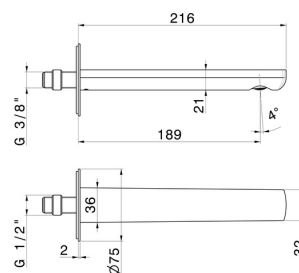

HAKA

72037.59.097

Wandmontierter Auslauf für Waschbecken mit 1/2"-Anschluss -
oberfläche PVD Gold gebürstet

L=189 mm

PVD Gold gebürstet

EIGENSCHAFTEN

Material
Technologie
Installation

Messing
Save Water
wandmontierte

TECHNISCHE ZEICHNUNG

HAKA

72037.59.097

Wandmontierter Auslauf für Waschbecken mit 1/2"-Anschluss - oberfläche PVD Gold gebürstet

VERFÜGBARE OBERFLÄCHEN

59.097

PVD Gold gebürstet

01.014

oberfläche PVD Edelstahl

59.067

oberfläche PVD Copper Bronze gebürstet