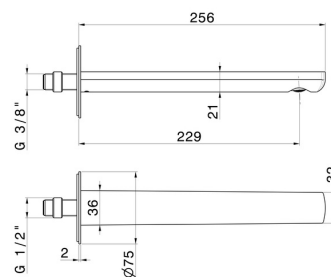

# HAKA

**72038.59.064**

Wandmontierter Auslauf für Waschbecken mit 1/2"-Anschluss -  
oberfläche PVD Gun Metal gebürstet

L=229 mm

PVD Gun Metal gebürstet

## TECHNISCHE ZEICHNUNG

**HAKA**

**72038.59.064**

Wandmontierter Auslauf für Waschbecken mit 1/2"-Anschluss - oberfläche PVD Gun Metal gebürstet

**VERFÜGBARE OBERFLÄCHEN**

---

**59.064**

PVD Gun Metal gebürstet

**59.067**

oberfläche PVD Copper Bronze gebürstet

**59.097**

oberfläche PVD Gold gebürstet