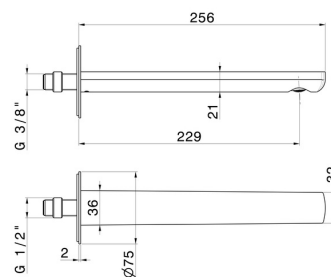

HAKA

72038.59.067

Wandmontierter Auslauf für Waschbecken mit 1/2"-Anschluss -
oberfläche PVD Copper Bronze gebürstet

L=229 mm

PVD Copper Bronze gebürstet

EIGENSCHAFTEN

Material
Technologie
Installation

Messing
Save Water
wandmontierte

TECHNISCHE ZEICHNUNG

HAKA

72038.59.067

Wandmontierter Auslauf für Waschbecken mit 1/2"-Anschluss - oberfläche PVD Copper Bronze gebürstet

VERFÜGBARE OBERFLÄCHEN

59.067

PVD Copper Bronze gebürstet

01.014

oberfläche PVD Edelstahl

59.097

oberfläche PVD Gold gebürstet