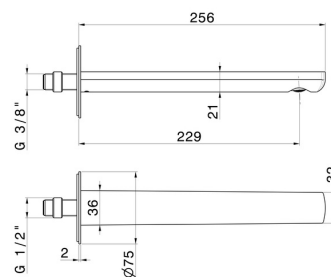

# HAKA

**72038.59.097**

Wandmontierter Auslauf für Waschbecken mit 1/2"-Anschluss -  
oberfläche PVD Gold gebürstet

L=229 mm

PVD Gold gebürstet

## TECHNISCHE ZEICHNUNG

**HAKA**

**72038.59.097**

Wandmontierter Auslauf für Waschbecken mit 1/2"-Anschluss - oberfläche PVD Gold gebürstet

**VERFÜGBARE OBERFLÄCHEN**

---

**59.097**

PVD Gold gebürstet

**59.066**

oberfläche PVD Edelstahl

**59.067**

oberfläche PVD Copper Bronze gebürstet