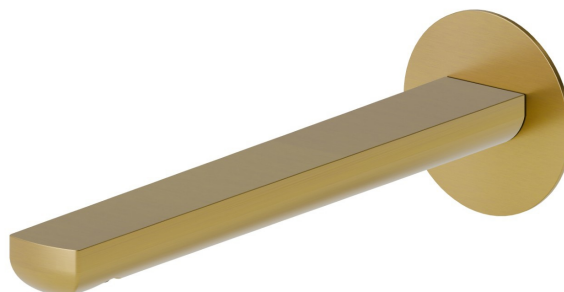

# HAKA

**72038.59.097**

Wandmontierter Auslauf für Waschbecken mit 1/2"-Anschluss -  
oberfläche PVD Gold gebürstet

L=229 mm

PVD Gold gebürstet

## EIGENSCHAFTEN

Material  
Technologie  
Installation

**Messing**  
**Save Water**  
**wandmontierte**

## TECHNISCHE ZEICHNUNG

**HAKA**

**72038.59.097**

Wandmontierter Auslauf für Waschbecken mit 1/2"-Anschluss - oberfläche PVD Gold gebürstet

**VERFÜGBARE OBERFLÄCHEN**

---

**59.097**

PVD Gold gebürstet

**01.014**

oberfläche Weiß matt

**01.093**

oberfläche Schwarz matt

**21.018**

oberfläche Chrom

**59.064**

oberfläche PVD Gun Metal gebürstet