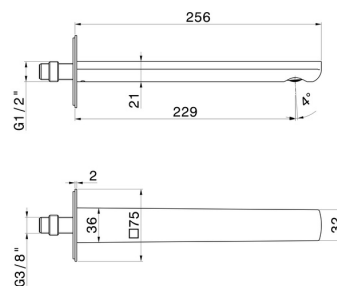

# HAKA

**72039.01.014**

Wandmontierter Auslauf für Waschbecken mit 1/2"-Anschluss -  
oberfläche Weiß matt

L=229 mm. Ø75

Weiß matt

## TECHNISCHE ZEICHNUNG

**HAKA**

**72039.01.014**

Wandmontierter Auslauf für Waschbecken mit 1/2"-Anschluss - oberfläche Weiß matt

**VERFÜGBARE OBERFLÄCHEN**

---

**01.014**

Weiß matt