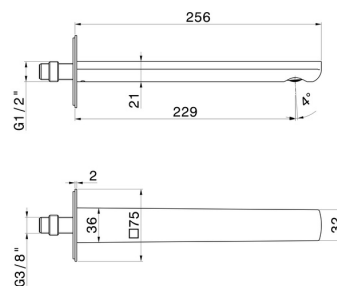

# HAKA

**72039.01.093**

Wandmontierter Auslauf für Waschbecken mit 1/2"-Anschluss -  
oberfläche Schwarz matt

L=229 mm. Ø75

Schwarz matt

## TECHNISCHE ZEICHNUNG

**HAKA**

**72039.01.093**

Wandmontierter Auslauf für Waschbecken mit 1/2"-Anschluss - oberfläche Schwarz matt

**VERFÜGBARE OBERFLÄCHEN**

---

**01.093**

Schwarz matt