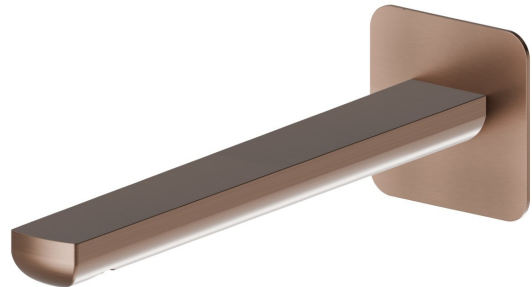

HAKA

72039.59.067

Wandmontierter Auslauf für Waschbecken mit 1/2"-Anschluss -
oberfläche PVD Copper Bronze gebürstet

L=229 mm. Ø75

PVD Copper Bronze gebürstet

EIGENSCHAFTEN

Material	Messing
Technologie	Save Water
Installation	wandmontierte

TECHNISCHE ZEICHNUNG

HAKA

72039.59.067

Wandmontierter Auslauf für Waschbecken mit 1/2"-Anschluss - oberfläche PVD Copper Bronze gebürstet

VERFÜGBARE OBERFLÄCHEN

59.067

PVD Copper Bronze gebürstet

01.014

oberfläche Weiß matt

01.093

oberfläche Schwarz matt

21.018

oberfläche Chrom

59.064

oberfläche PVD Gun Metal gebürstet

59.066

oberfläche PVD Edelstahl

59.097

oberfläche PVD Gold gebürstet