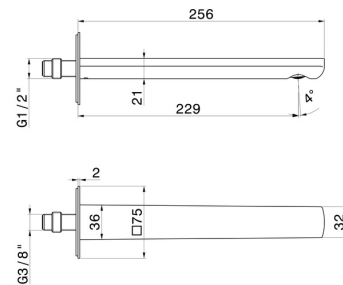

HAKA

72039.59.067

Wandmontierter Auslauf für Waschbecken mit 1/2"-Anschluss -
oberfläche PVD Copper Bronze gebürstet

L=229 mm. Ø75

PVD Copper Bronze gebürstet

EIGENSCHAFTEN

Material	Messing
Technologie	Save Water
Installation	wandmontierte

TECHNISCHE ZEICHNUNG

HAKA

72039.59.067

Wandmontierter Auslauf für Waschbecken mit 1/2"-Anschluss - oberfläche PVD Copper Bronze gebürstet

VERFÜGBARE OBERFLÄCHEN

59.067

PVD Copper Bronze gebürstet

01.014

oberfläche PVD Edelstahl

59.097

oberfläche PVD Gold gebürstet