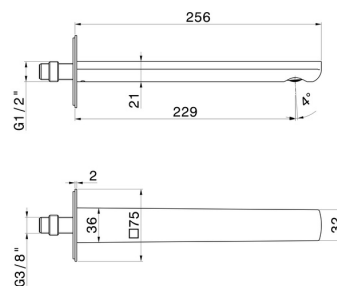

HAKA

72039.59.097

Wandmontierter Auslauf für Waschbecken mit 1/2"-Anschluss -
oberfläche PVD Gold gebürstet

L=229 mm. Ø75

PVD Gold gebürstet

EIGENSCHAFTEN

Material
Technologie
Installation

Messing
Save Water
wandmontierte

TECHNISCHE ZEICHNUNG

HAKA

72039.59.097

Wandmontierter Auslauf für Waschbecken mit 1/2"-Anschluss - oberfläche PVD Gold gebürstet

VERFÜGBARE OBERFLÄCHEN

59.097

PVD Gold gebürstet

01.014

oberfläche PVD Edelstahl

59.067

oberfläche PVD Copper Bronze gebürstet