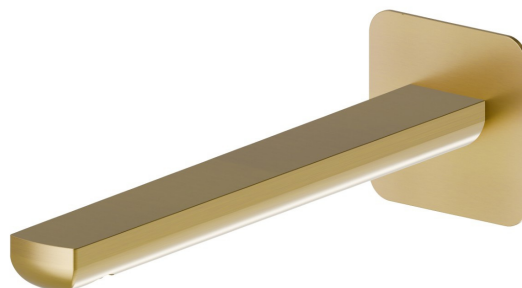

HAKA

72039.59.097

Wandmontierter Auslauf für Waschbecken mit 1/2"-Anschluss -
oberfläche PVD Gold gebürstet

L=229 mm. Ø75

PVD Gold gebürstet

EIGENSCHAFTEN

Material
Technologie
Installation

Messing
Save Water
wandmontierte

TECHNISCHE ZEICHNUNG

HAKA

72039.59.097

Wandmontierter Auslauf für Waschbecken mit 1/2"-Anschluss - oberfläche PVD Gold gebürstet

VERFÜGBARE OBERFLÄCHEN

59.097

PVD Gold gebürstet

01.014

oberfläche Weiß matt

01.093

oberfläche Schwarz matt

21.018

oberfläche Chrom

59.064

oberfläche PVD Gun Metal gebürstet

59.066

oberfläche PVD Edelstahl

59.067

oberfläche PVD Copper Bronze gebürstet