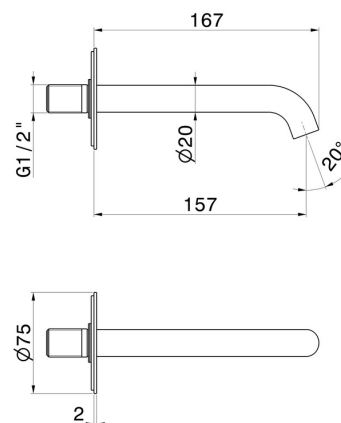

## X-WAY

**73937.01.093**

Wandmontierter Auslauf für Waschbecken mit 1/2"-Anschluss -  
oberfläche Schwarz matt

L=157 mm

Schwarz matt

### EIGENSCHAFTEN

Material	<b>Messing</b>
Technologie	<b>Save Water</b>
Installation	<b>wandmontierte</b>
Lochtyp	<b>1-Loch</b>

### TECHNISCHE ZEICHNUNG

**X-WAY**

**73937.01.093**

Wandmontierter Auslauf für Waschbecken mit 1/2"-Anschluss - oberfläche Schwarz matt

**VERFÜGBARE OBERFLÄCHEN**

---

**01.093**

Schwarz matt