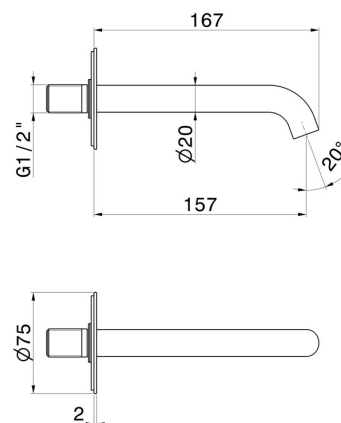

## X-WAY

**73937.59.064**

Wandmontierter Auslauf für Waschbecken mit 1/2"-Anschluss -  
oberfläche PVD Gun Metal gebürstet

L=157 mm

PVD Gun Metal gebürstet

### EIGENSCHAFTEN

Material	<b>Messing</b>
Technologie	<b>Save Water</b>
Installation	<b>wandmontierte</b>
Lochtyp	<b>1-Loch</b>

### TECHNISCHE ZEICHNUNG

**X-WAY**

**73937.59.064**

Wandmontierter Auslauf für Waschbecken mit 1/2"-Anschluss - oberfläche PVD Gun Metal gebürstet

**VERFÜGBARE OBERFLÄCHEN**

---

**59.064**

PVD Gun Metal gebürstet