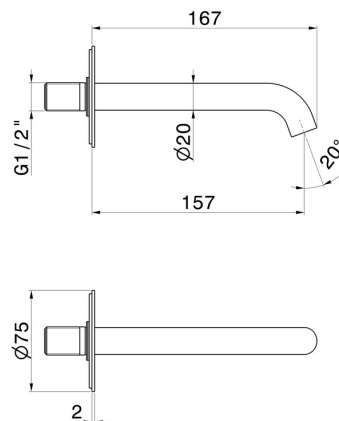

## X-WAY

**73937.59.066**

Wandmontierter Auslauf für Waschbecken mit 1/2"-Anschluss -  
oberfläche PVD Edelstahl

L=157 mm

### EIGENSCHAFTEN

Material	<b>Messing</b>
Technologie	<b>Save Water</b>
Installation	<b>wandmontierte</b>
Lochtyp	<b>1-Loch</b>

### TECHNISCHE ZEICHNUNG

**X-WAY**

**73937.59.066**

Wandmontierter Auslauf für Waschbecken mit 1/2"-Anschluss - oberfläche PVD Edelstahl

**VERFÜGBARE OBERFLÄCHEN**

---

**59.066**

PVD Edelstahl