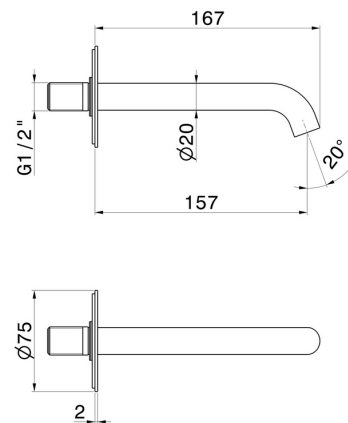

X-WAY

73937.59.067

Wandmontierter Auslauf für Waschbecken mit 1/2"-Anschluss -
oberfläche PVD Copper Bronze gebürstet

L=157 mm

PVD Copper Bronze gebürstet

EIGENSCHAFTEN

Material	Messing
Technologie	Save Water
Installation	wandmontierte
Lochtyp	1-Loch

TECHNISCHE ZEICHNUNG

X-WAY

73937.59.067

Wandmontierter Auslauf für Waschbecken mit 1/2"-Anschluss - oberfläche PVD Copper Bronze gebürstet

VERFÜGBARE OBERFLÄCHEN

59.067

PVD Copper Bronze gebürstet

01.093