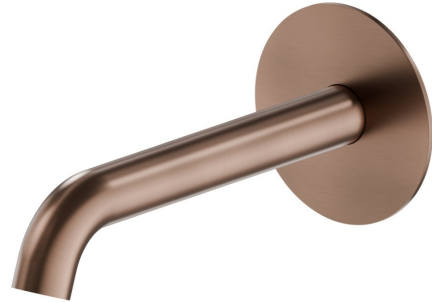

X-WAY

73937.59.067

Wandmontierter Auslauf für Waschbecken mit 1/2"-Anschluss -
oberfläche PVD Copper Bronze gebürstet

L=157 mm

PVD Copper Bronze gebürstet

EIGENSCHAFTEN

Material	Messing
Technologie	Save Water
Installation	wandmontierte
Lochtyp	1-Loch

TECHNISCHE ZEICHNUNG

X-WAY

73937.59.067

Wandmontierter Auslauf für Waschbecken mit 1/2"-Anschluss - oberfläche PVD Copper Bronze gebürstet

VERFÜGBARE OBERFLÄCHEN

59.067

PVD Copper Bronze gebürstet

01.093

oberfläche Schwarz matt

21.018

oberfläche Chrom

47.083

oberfläche Groove Bronze

59.064

oberfläche PVD Gun Metal gebürstet

59.066

oberfläche PVD Edelstahl

59.097

oberfläche PVD Gold gebürstet

M0.070

oberfläche Titanium Satin

M0.071

oberfläche Gold Satin

M0.072