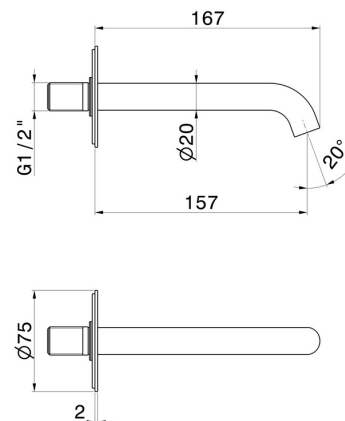

X-WAY

73937.59.097

Wandmontierter Auslauf für Waschbecken mit 1/2"-Anschluss -
oberfläche PVD Gold gebürstet

L=157 mm

PVD Gold gebürstet

EIGENSCHAFTEN

Material	Messing
Technologie	Save Water
Installation	wandmontierte
Lochtyp	1-Loch

TECHNISCHE ZEICHNUNG

X-WAY

73937.59.097

Wandmontierter Auslauf für Waschbecken mit 1/2"-Anschluss - oberfläche PVD Gold gebürstet

VERFÜGBARE OBERFLÄCHEN

59.097

oberfläche PVD Gold gebürstet

01.093