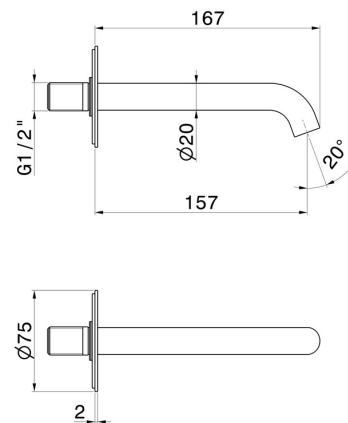

## X-WAY

**73937.M0.071**

Wandmontierter Auslauf für Waschbecken mit 1/2"-Anschluss -  
oberfläche Gold Satin

L=157 mm

### EIGENSCHAFTEN

Material	<b>Messing</b>
Technologie	<b>Save Water</b>
Installation	<b>wandmontierte</b>
Lochtyp	<b>1-Loch</b>

### TECHNISCHE ZEICHNUNG

**X-WAY**

**73937.M0.071**

Wandmontierter Auslauf für Waschbecken mit 1/2"-Anschluss - oberfläche Gold Satin

**VERFÜGBARE OBERFLÄCHEN**

---

**M0.071**

Gold Satin