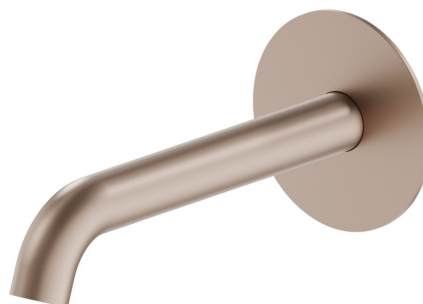

X-WAY

73937.M0.072

Wandmontierter Auslauf für Waschbecken mit 1/2"-Anschluss -
oberfläche Copper Satin

L=157 mm

EIGENSCHAFTEN

| | |
|--------------|----------------------|
| Material | Messing |
| Technologie | Save Water |
| Installation | wandmontierte |
| Lochtyp | 1-Loch |

TECHNISCHE ZEICHNUNG

X-WAY

73937.M0.072

Wandmontierter Auslauf für Waschbecken mit 1/2"-Anschluss - oberfläche Copper Satin

VERFÜGBARE OBERFLÄCHEN

M0.072

Copper Satin

01.093

oberfläche Schwarz matt

21.018

oberfläche Chrom

47.083

oberfläche Groove Bronze

59.064

oberfläche PVD Gun Metal gebürstet

59.066

oberfläche Gold Satin

M0.075

oberfläche Copper Glossy