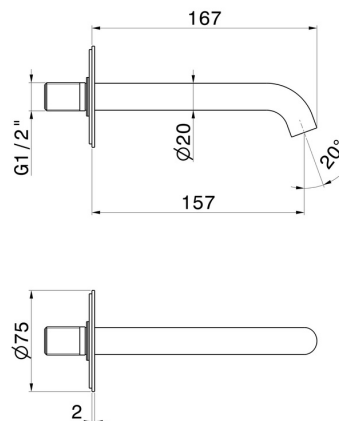

X-WAY

73937.M0.072

Wandmontierter Auslauf für Waschbecken mit 1/2"-Anschluss -
oberfläche Copper Satin

L=157 mm

EIGENSCHAFTEN

| | |
|--------------|----------------------|
| Material | Messing |
| Technologie | Save Water |
| Installation | wandmontierte |
| Lochtyp | 1-Loch |

TECHNISCHE ZEICHNUNG

X-WAY

73937.M0.072

Wandmontierter Auslauf für Waschbecken mit 1/2"-Anschluss - oberfläche Copper Satin

VERFÜGBARE OBERFLÄCHEN

M0.072

Copper Satin

01.093