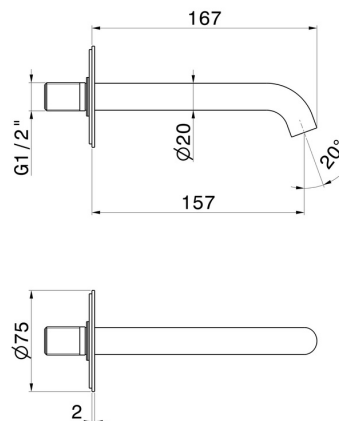

X-WAY

73937.M0.075

Wandmontierter Auslauf für Waschbecken mit 1/2"-Anschluss -
oberfläche Copper Glossy

L=157 mm

EIGENSCHAFTEN

Material	Messing
Technologie	Save Water
Installation	wandmontierte
Lochtyp	1-Loch

TECHNISCHE ZEICHNUNG

X-WAY

73937.M0.075

Wandmontierter Auslauf für Waschbecken mit 1/2"-Anschluss - oberfläche Copper Glossy

VERFÜGBARE OBERFLÄCHEN

M0.075

Copper Glossy

01.093