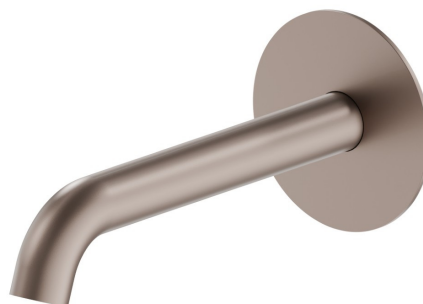

X-WAY

73937.M0.075

Wandmontierter Auslauf für Waschbecken mit 1/2"-Anschluss -
oberfläche Copper Glossy

L=157 mm

EIGENSCHAFTEN

Material	Messing
Technologie	Save Water
Installation	wandmontierte
Lochtyp	1-Loch

TECHNISCHE ZEICHNUNG

X-WAY

73937.M0.075

Wandmontierter Auslauf für Waschbecken mit 1/2"-Anschluss - oberfläche Copper Glossy

VERFÜGBARE OBERFLÄCHEN

M0.075

Copper Glossy

01.093

oberfläche Schwarz matt

21.018

oberfläche Chrom

47.083

oberfläche Groove Bronze

59.064

oberfläche PVD Gun Metal gebürstet

59.066

oberfläche Gold Satin

M0.072

oberfläche Copper Satin