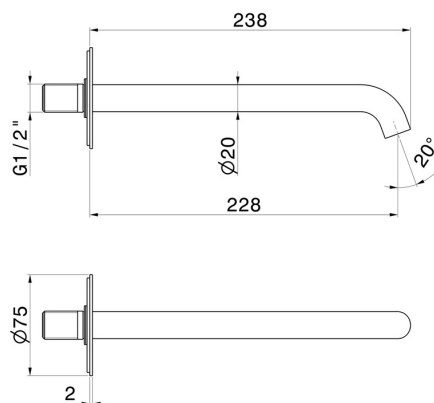

# X-WAY

**73938.01.014**

Wandmontierter Auslauf für Waschbecken mit 1/2"-Anschluss -  
oberfläche Weiß matt

L=228 mm

## EIGENSCHAFTEN

Material	<b>Messing</b>
Technologie	<b>Save Water</b>
Installation	<b>wandmontierte</b>
Lochtyp	<b>1-Loch</b>

## TECHNISCHE ZEICHNUNG

**X-WAY**

**73938.01.014**

Wandmontierter Auslauf für Waschbecken mit 1/2"-Anschluss - oberfläche Weiß matt

**VERFÜGBARE OBERFLÄCHEN**

---

**01.014**

Weiß matt