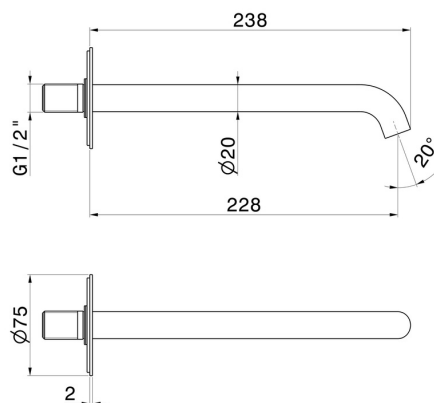

## X-WAY

**73938.47.083**

Wandmontierter Auslauf für Waschbecken mit 1/2"-Anschluss -  
oberfläche Groove Bronze

L=228 mm

Groove Bronze

### EIGENSCHAFTEN

Material	<b>Messing</b>
Technologie	<b>Save Water</b>
Installation	<b>wandmontierte</b>
Lochtyp	<b>1-Loch</b>

### TECHNISCHE ZEICHNUNG

**X-WAY**

**73938.47.083**

Wandmontierter Auslauf für Waschbecken mit 1/2"-Anschluss - oberfläche Groove Bronze

**VERFÜGBARE OBERFLÄCHEN**

---

**47.083**

Groove Bronze