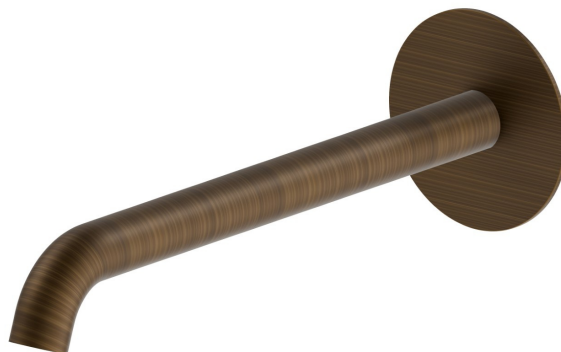

## X-WAY

**73938.47.083**

Wandmontierter Auslauf für Waschbecken mit 1/2"-Anschluss -  
oberfläche Groove Bronze

L=228 mm

Groove Bronze

### EIGENSCHAFTEN

Material	<b>Messing</b>
Technologie	<b>Save Water</b>
Installation	<b>wandmontierte</b>
Lochtyp	<b>1-Loch</b>

### TECHNISCHE ZEICHNUNG

**X-WAY**

**73938.47.083**

Wandmontierter Auslauf für Waschbecken mit 1/2"-Anschluss - oberfläche Groove Bronze

**VERFÜGBARE OBERFLÄCHEN**

---

**47.083**

Groove Bronze

**59.066**

oberfläche PVD Edelstahl

**59.067**

oberfläche PVD Copper Bronze gebürstet

**59.097**

oberfläche PVD Gold gebürstet

**M0.070**

oberfläche Titanium Satin