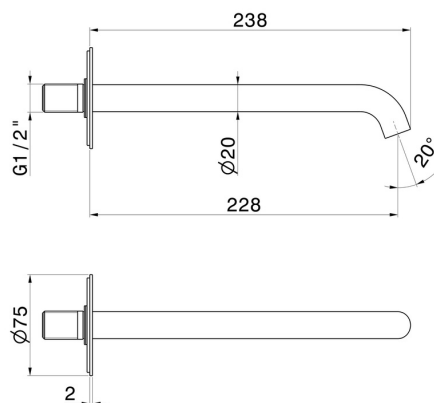

## X-WAY

**73938.59.064**

Wandmontierter Auslauf für Waschbecken mit 1/2"-Anschluss -  
oberfläche PVD Gun Metal gebürstet

L=228 mm

PVD Gun Metal gebürstet

### EIGENSCHAFTEN

Material	<b>Messing</b>
Technologie	<b>Save Water</b>
Installation	<b>wandmontierte</b>
Lochtyp	<b>1-Loch</b>

### TECHNISCHE ZEICHNUNG

**X-WAY**

**73938.59.064**

Wandmontierter Auslauf für Waschbecken mit 1/2"-Anschluss - oberfläche PVD Gun Metal gebürstet

**VERFÜGBARE OBERFLÄCHEN**

---

**59.064**

PVD Gun Metal gebürstet