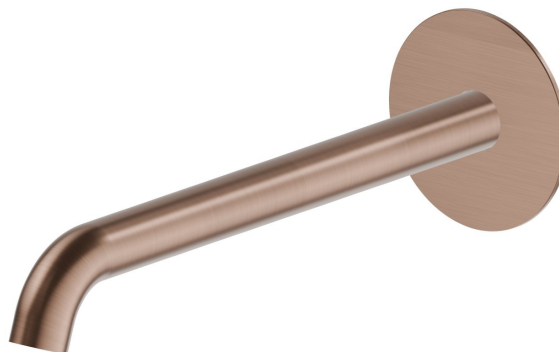

X-WAY

73938.59.067

Wandmontierter Auslauf für Waschbecken mit 1/2"-Anschluss -
oberfläche PVD Copper Bronze gebürstet

L=228 mm

PVD Copper Bronze gebürstet

EIGENSCHAFTEN

Material	Messing
Technologie	Save Water
Installation	wandmontierte
Lochtyp	1-Loch

TECHNISCHE ZEICHNUNG

X-WAY

73938.59.067

Wandmontierter Auslauf für Waschbecken mit 1/2"-Anschluss - oberfläche PVD Copper Bronze gebürstet

VERFÜGBARE OBERFLÄCHEN

59.067

PVD Copper Bronze gebürstet

01.014

oberfläche Weiß matt

01.093

oberfläche Schwarz matt

21.018

oberfläche Chrom

47.083

oberfläche Groove Bronze

59.064

oberfläche PVD Gun Metal gebürstet

59.066

oberfläche PVD Edelstahl

59.097

oberfläche PVD Gold gebürstet

M0.070

oberfläche Titanium Satin

M0.071