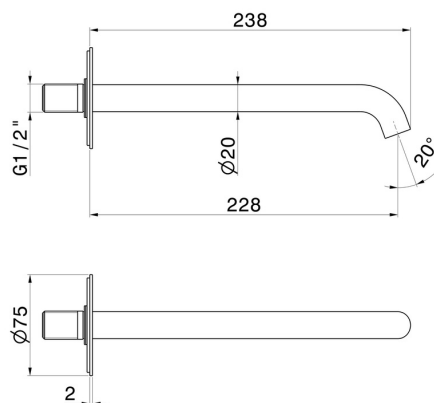

X-WAY

73938.59.067

Wandmontierter Auslauf für Waschbecken mit 1/2"-Anschluss -
oberfläche PVD Copper Bronze gebürstet

L=228 mm

PVD Copper Bronze gebürstet

EIGENSCHAFTEN

Material	Messing
Technologie	Save Water
Installation	wandmontierte
Lochtyp	1-Loch

TECHNISCHE ZEICHNUNG

X-WAY

73938.59.067

Wandmontierter Auslauf für Waschbecken mit 1/2"-Anschluss - oberfläche PVD Copper Bronze gebürstet

VERFÜGBARE OBERFLÄCHEN

59.067

PVD Copper Bronze gebürstet

01.014