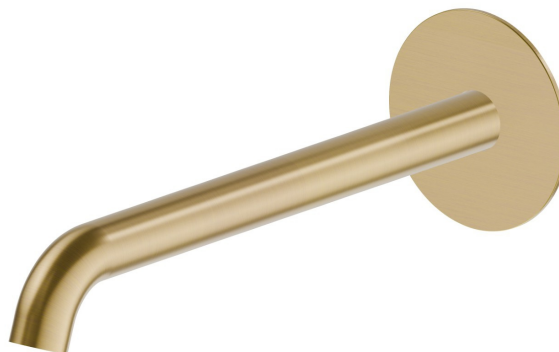

X-WAY

73938.59.097

Wandmontierter Auslauf für Waschbecken mit 1/2"-Anschluss -
oberfläche PVD Gold gebürstet

L=228 mm

PVD Gold gebürstet

EIGENSCHAFTEN

Material	Messing
Technologie	Save Water
Installation	wandmontierte
Lochtyp	1-Loch

TECHNISCHE ZEICHNUNG

X-WAY

73938.59.097

Wandmontierter Auslauf für Waschbecken mit 1/2"-Anschluss - oberfläche PVD Gold gebürstet

VERFÜGBARE OBERFLÄCHEN

59.097

oberfläche PVD Gold gebürstet

01.014

oberfläche Weiß matt

01.093

oberfläche Schwarz matt

21.018

oberfläche Chrom

47.083

oberfläche Groove Bronze

59.064

oberfläche PVD Gun Metal gebürstet

59.066

oberfläche PVD Edelstahl

59.067

oberfläche PVD Copper Bronze gebürstet

M0.070

oberfläche Titanium Satin

M0.071