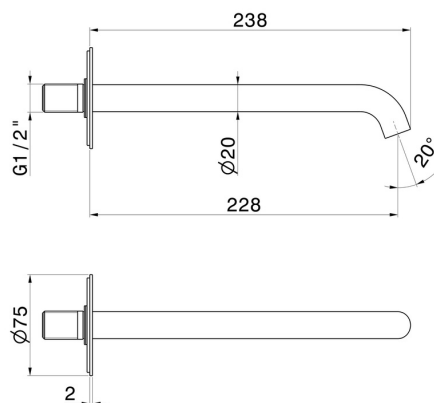

X-WAY

73938.59.097

Wandmontierter Auslauf für Waschbecken mit 1/2"-Anschluss -
oberfläche PVD Gold gebürstet

L=228 mm

PVD Gold gebürstet

EIGENSCHAFTEN

Material	Messing
Technologie	Save Water
Installation	wandmontierte
Lochtyp	1-Loch

TECHNISCHE ZEICHNUNG

X-WAY

73938.59.097

Wandmontierter Auslauf für Waschbecken mit 1/2"-Anschluss - oberfläche PVD Gold gebürstet

VERFÜGBARE OBERFLÄCHEN

59.097

oberfläche PVD Gold gebürstet

01.014