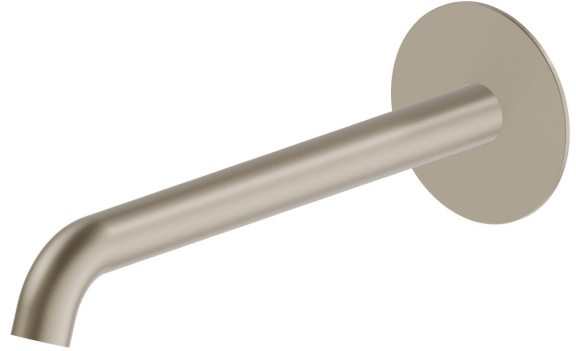

## X-WAY

**73938.M0.071**

Wandmontierter Auslauf für Waschbecken mit 1/2"-Anschluss -  
oberfläche Gold Satin

L=228 mm

### EIGENSCHAFTEN

Material	<b>Messing</b>
Technologie	<b>Save Water</b>
Installation	<b>wandmontierte</b>
Lochtyp	<b>1-Loch</b>

### TECHNISCHE ZEICHNUNG

**X-WAY**

**73938.M0.071**

Wandmontierter Auslauf für Waschbecken mit 1/2"-Anschluss - oberfläche Gold Satin

**VERFÜGBARE OBERFLÄCHEN**

---

**M0.071**

Gold Satin

**01.014**

oberfläche Weiß matt

**01.093**

oberfläche Schwarz matt

**21.018**

oberfläche Chrom

**47.083**

oberfläche Groove Bronze