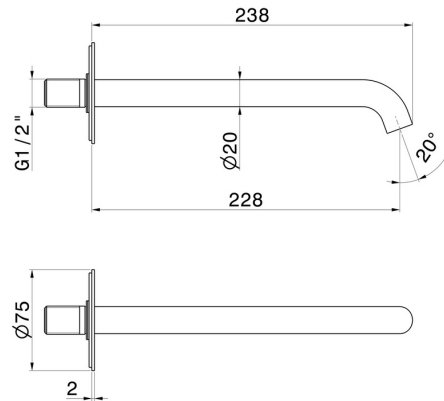

## X-WAY

**73938.M0.071**

Wandmontierter Auslauf für Waschbecken mit 1/2"-Anschluss -  
oberfläche Gold Satin

L=228 mm

### EIGENSCHAFTEN

Material	<b>Messing</b>
Technologie	<b>Save Water</b>
Installation	<b>wandmontierte</b>
Lochtyp	<b>1-Loch</b>

### TECHNISCHE ZEICHNUNG

**X-WAY**

**73938.M0.071**

Wandmontierter Auslauf für Waschbecken mit 1/2"-Anschluss - oberfläche Gold Satin

**VERFÜGBARE OBERFLÄCHEN**

---

**M0.071**

Gold Satin