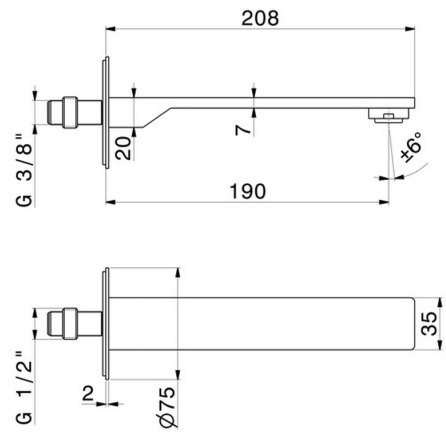

STEEL LINE

74237x.50.050

Wandmontierter Auslauf für Waschbecken mit 1/2"-Anschluss -
oberfläche Edelstahl gebürstet

L=190 mm

EIGENSCHAFTEN

Material	Edelstahl
Technologie	Save Water
Installation	wandmontierte
Auslauf	Standardauslauf
Lochtyp	1-Loch

TECHNISCHE ZEICHNUNG

STEEL LINE

74237x.50.050

Wandmontierter Auslauf für Waschbecken mit 1/2"-Anschluss - oberfläche Edelstahl gebürstet

VERFÜGBARE OBERFLÄCHEN

50.050

Edelstahl gebürstet

59.064