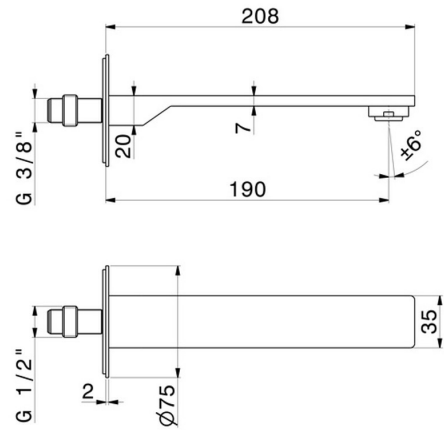

STEEL LINE

74237x.59.064

Wandmontierter Auslauf für Waschbecken mit 1/2"-Anschluss -
oberfläche PVD Gun Metal gebürstet

L=190 mm

PVD Gun Metal gebürstet

EIGENSCHAFTEN

Material	Edelstahl
Technologie	Save Water
Installation	wandmontierte
Auslauf	Standardauslauf
Lochtyp	1-Loch

TECHNISCHE ZEICHNUNG

STEEL LINE

74237x.59.064

Wandmontierter Auslauf für Waschbecken mit 1/2"-Anschluss - oberfläche PVD Gun Metal gebürstet

VERFÜGBARE OBERFLÄCHEN

59.064

PVD Gun Metal gebürstet

50.050

oberfläche Edelstahl gebürstet

59.067

oberfläche PVD Copper Bronze gebürstet

59.098

oberfläche PVD Pale Gold gebürstet