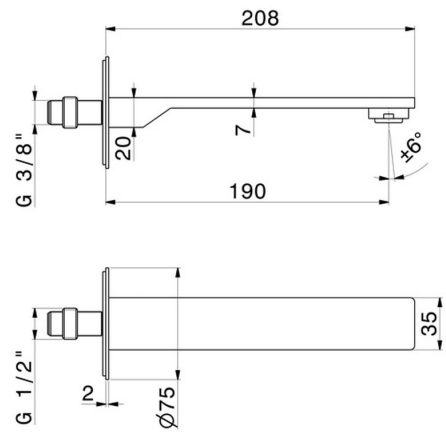

# STEEL LINE

**74237x.59.098**

Wandmontierter Auslauf für Waschbecken mit 1/2"-Anschluss -  
oberfläche PVD Pale Gold gebürstet

L=190 mm

PVD Pale Gold gebürstet

## EIGENSCHAFTEN

Material	<b>Edelstahl</b>
Technologie	<b>Save Water</b>
Installation	<b>wandmontierte</b>
Auslauf	<b>Standardauslauf</b>
Lochtyp	<b>1-Loch</b>

## TECHNISCHE ZEICHNUNG

**STEEL LINE**

**74237x.59.098**

Wandmontierter Auslauf für Waschbecken mit 1/2"-Anschluss - oberfläche PVD Pale Gold gebürstet

**VERFÜGBARE OBERFLÄCHEN**

---

**59.098**

PVD Pale Gold gebürstet