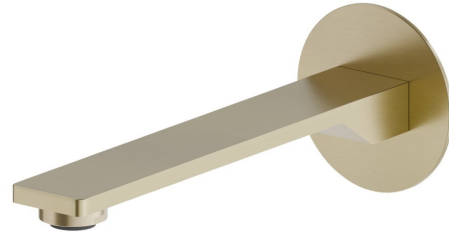

# STEEL LINE

**74237x.59.098**

Wandmontierter Auslauf für Waschbecken mit 1/2"-Anschluss -  
oberfläche PVD Pale Gold gebürstet

L=190 mm

PVD Pale Gold gebürstet

## EIGENSCHAFTEN

Material	<b>Edelstahl</b>
Technologie	<b>Save Water</b>
Installation	<b>wandmontierte</b>
Auslauf	<b>Standardauslauf</b>
Lochtyp	<b>1-Loch</b>

## TECHNISCHE ZEICHNUNG

**STEEL LINE**

**74237x.59.098**

Wandmontierter Auslauf für Waschbecken mit 1/2"-Anschluss - oberfläche PVD Pale Gold gebürstet

**VERFÜGBARE OBERFLÄCHEN**

---

**59.098**

PVD Pale Gold gebürstet

**50.050**

oberfläche Edelstahl gebürstet

**59.064**

oberfläche PVD Gun Metal gebürstet

**59.067**

oberfläche PVD Copper Bronze gebürstet