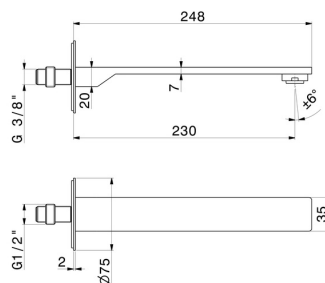

STEEL LINE

74238x.59.064

Wandmontierter Auslauf für Waschbecken mit 1/2"-Anschluss -
oberfläche PVD Gun Metal gebürstet

L=230 mm

PVD Gun Metal gebürstet

EIGENSCHAFTEN

Material	Edelstahl
Technologie	Save Water
Installation	wandmontierte
Lochtyp	1-Loch

TECHNISCHE ZEICHNUNG

STEEL LINE

74238x.59.064

Wandmontierter Auslauf für Waschbecken mit 1/2"-Anschluss - oberfläche PVD Gun Metal gebürstet

VERFÜGBARE OBERFLÄCHEN

59.064

PVD Gun Metal gebürstet

50.050

oberfläche Edelstahl gebürstet

59.067

oberfläche PVD Copper Bronze gebürstet

59.098

oberfläche PVD Pale Gold gebürstet