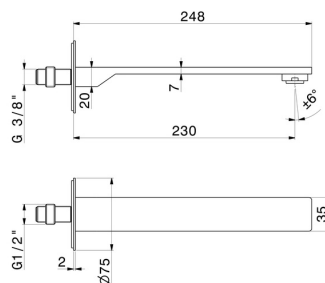

STEEL LINE

74238x.59.067

Wandmontierter Auslauf für Waschbecken mit 1/2"-Anschluss -
oberfläche PVD Copper Bronze gebürstet

L=230 mm

PVD Copper Bronze gebürstet

EIGENSCHAFTEN

Material	Edelstahl
Technologie	Save Water
Installation	wandmontierte
Lochtyp	1-Loch

TECHNISCHE ZEICHNUNG

STEEL LINE

74238x.59.067

Wandmontierter Auslauf für Waschbecken mit 1/2"-Anschluss - oberfläche PVD Copper Bronze gebürstet

VERFÜGBARE OBERFLÄCHEN

59.067

PVD Copper Bronze gebürstet

50.050

oberfläche Edelstahl gebürstet

59.064

oberfläche PVD Gun Metal gebürstet

59.098

oberfläche PVD Pale Gold gebürstet