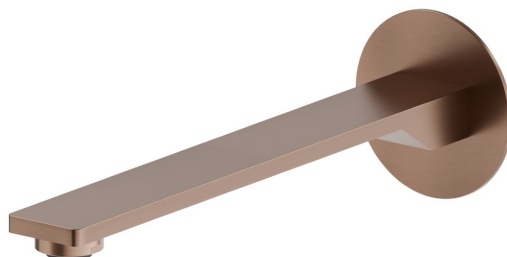

STEEL LINE

74238x.59.067

Wandmontierter Auslauf für Waschbecken mit 1/2"-Anschluss -
oberfläche PVD Copper Bronze gebürstet

L=230 mm

PVD Copper Bronze gebürstet

EIGENSCHAFTEN

Material	Edelstahl
Technologie	Save Water
Installation	wandmontierte
Lochtyp	1-Loch

TECHNISCHE ZEICHNUNG

STEEL LINE

74238x.59.067

Wandmontierter Auslauf für Waschbecken mit 1/2"-Anschluss - oberfläche PVD Copper Bronze gebürstet

VERFÜGBARE OBERFLÄCHEN

59.067

PVD Copper Bronze gebürstet

50.050

oberfläche Edelstahl gebürstet

59.064

oberfläche PVD Gun Metal gebürstet

59.098

oberfläche PVD Pale Gold gebürstet