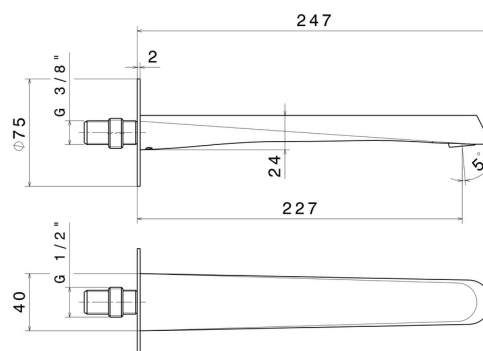

NIO

68938.01.093

Wandmontierter Auslauf für Waschbecken mit 1/2" -
oberfläche Schwarz matt

L=227 mm

Schwarz matt

EIGENSCHAFTEN

Material
Technologie
Installation
Wasservermischung

Messing
Save Water
wandmontierte
mechanische

TECHNISCHE ZEICHNUNG

NIO

68938.01.093

Wandmontierter Auslauf für Waschbecken mit 1/2" - oberfläche Schwarz matt

VERFÜGBARE OBERFLÄCHEN

01.093

Schwarz matt

21.018

oberfläche Chrom

59.066

oberfläche PVD Edelstahl

59.097

oberfläche PVD Gold gebürstet