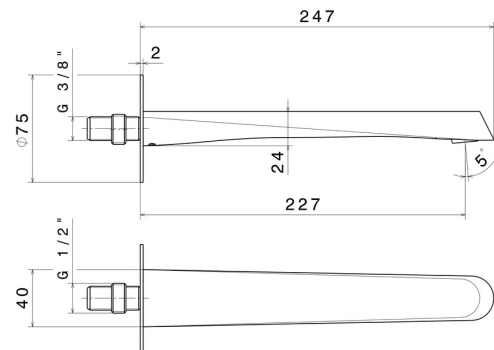

NIO

68938.59.097

Wandmontierter Auslauf für Waschbecken mit 1/2"- oberfläche
PVD Gold gebürstet

L=227 mm

PVD Gold gebürstet

EIGENSCHAFTEN

Material
Technologie
Installation
Wasservermischung

Messing
Save Water
wandmontierte
mechanische

TECHNISCHE ZEICHNUNG

NIO

68938.59.097

Wandmontierter Auslauf für Waschbecken mit 1/2"- oberfläche PVD Gold gebürstet

VERFÜGBARE OBERFLÄCHEN

59.097

PVD Gold gebürstet

01.093

oberfläche Schwarz matt

21.018

oberfläche Chrom

59.066

oberfläche PVD Edelstahl