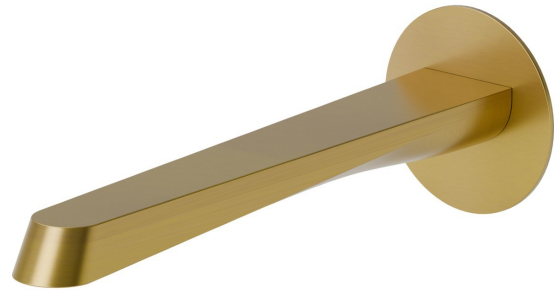

NIO

68938.59.097

Wandmontierter Auslauf für Waschbecken mit 1/2"- oberfläche
PVD Gold gebürstet

L=227 mm

PVD Gold gebürstet

EIGENSCHAFTEN

Material
Technologie
Installation
Wasservermischung

Messing
Save Water
wandmontierte
mechanische

TECHNISCHE ZEICHNUNG

NIO

68938.59.097

Wandmontierter Auslauf für Waschbecken mit 1/2"- oberfläche PVD Gold gebürstet

VERFÜGBARE OBERFLÄCHEN

59.097

PVD Gold gebürstet

01.093

oberfläche Schwarz matt

21.018

oberfläche Chrom

59.066

oberfläche PVD Edelstahl