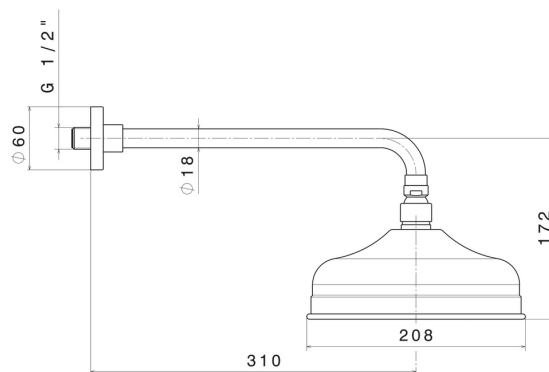

**9492.66.019**

Wandmontierter Duschkopf aus Messing - oberfläche Gold

**EIGENSCHAFTEN**

---

Material	<b>Messing</b>
Installation	<b>wandmontierte</b>

**TECHNISCHE ZEICHNUNG**

---

**9492.66.019**

Wandmontierter Duschkopf aus Messing - oberfläche Gold