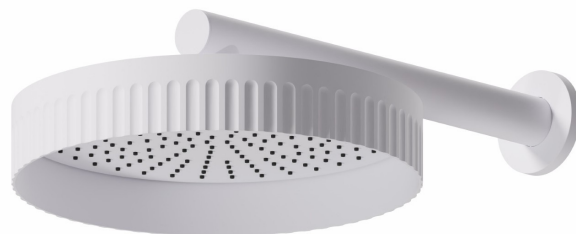

72859.01.014

Wandmontierter Duschkopf, inspizierbar, mit Regenstrahl -
oberfläche Weiß matt

EIGENSCHAFTEN

Material	Messing
Installation	wandmontierte
Strahlarten	Regenstrahl

TECHNISCHE ZEICHNUNG

72859.01.014

Wandmontierter Duschkopf, inspizierbar, mit Regenstrahl - oberfläche Weiß matt

VERFÜGBARE OBERFLÄCHEN

01.014

Weiß matt

01.093

oberfläche Schwarz matt

21.018

oberfläche Chrom

59.064

oberfläche PVD Gun Metal gebürstet

59.066

oberfläche PVD Edelstahl

59.067

oberfläche PVD Copper Bronze gebürstet

59.098

oberfläche PVD Pale Gold gebürstet

61.020

oberfläche PVD Glossy Gold