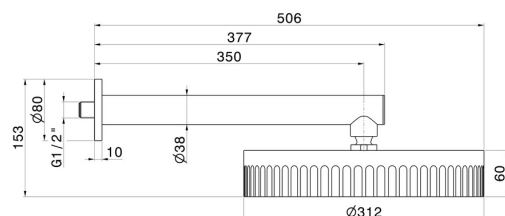

72859.01.014

Wandmontierter Duschkopf, inspizierbar, mit Regenstrahl -
oberfläche Weiß matt

EIGENSCHAFTEN

Material	Messing
Installation	wandmontierte
Strahlarten	Regenstrahl

TECHNISCHE ZEICHNUNG

72859.01.014

61.020

oberfläche PVD Glossy Gold