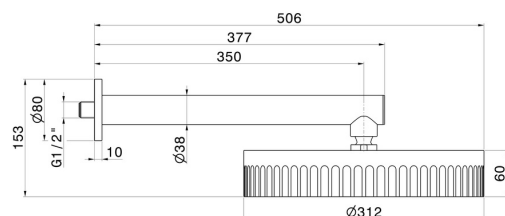

72859.01.093

Wandmontierter Duschkopf, inspizierbar, mit Regenstrahl -
oberfläche Schwarz matt

Schwarz matt

EIGENSCHAFTEN

Material	Messing
Installation	wandmontierte
Strahlarten	Regenstrahl

TECHNISCHE ZEICHNUNG

72859.01.093

Wandmontierter Duschkopf, inspizierbar, mit Regenstrahl - oberfläche Schwarz matt

VERFÜGBARE OBERFLÄCHEN

01.093

Schwarz matt

01.014

oberfläche Weiß matt

21.018