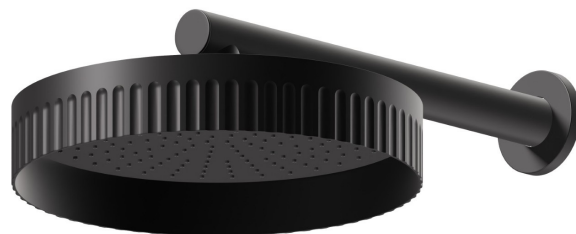

72859.01.093

Wandmontierter Duschkopf, inspizierbar, mit Regenstrahl -
oberfläche Schwarz matt

Schwarz matt

EIGENSCHAFTEN

Material	Messing
Installation	wandmontierte
Strahlarten	Regenstrahl

TECHNISCHE ZEICHNUNG

72859.01.093

Wandmontierter Duschkopf, inspizierbar, mit Regenstrahl - oberfläche Schwarz matt

VERFÜGBARE OBERFLÄCHEN

01.093

Schwarz matt

01.014

oberfläche Weiß matt

21.018

oberfläche Chrom

59.064

oberfläche PVD Gun Metal gebürstet

59.066

oberfläche PVD Edelstahl

59.067

oberfläche PVD Copper Bronze gebürstet

59.098

oberfläche PVD Pale Gold gebürstet

61.020

oberfläche PVD Glossy Gold