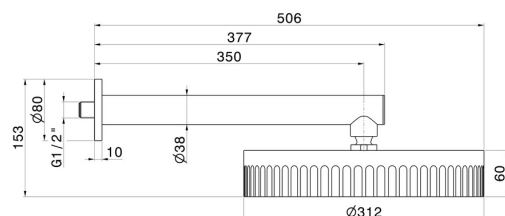

72859.21.018

Wandmontierter Duschkopf, inspizierbar, mit Regenstrahl -
oberfläche Chrom

EIGENSCHAFTEN

Material	Messing
Installation	wandmontierte
Strahlarten	Regenstrahl

TECHNISCHE ZEICHNUNG

72859.21.018

Wandmontierter Duschkopf, inspizierbar, mit Regenstrahl - oberfläche Chrom