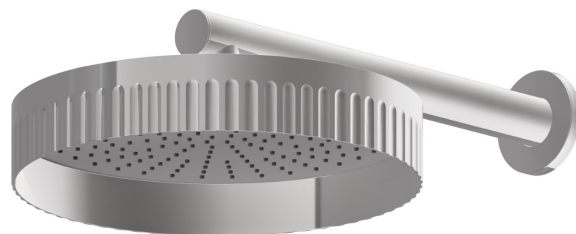

72859.21.018

Wandmontierter Duschkopf, inspizierbar, mit Regenstrahl -
oberfläche Chrom

EIGENSCHAFTEN

Material	Messing
Installation	wandmontierte
Strahlarten	Regenstrahl

TECHNISCHE ZEICHNUNG

72859.21.018

Wandmontierter Duschkopf, inspizierbar, mit Regenstrahl - oberfläche Chrom

VERFÜGBARE OBERFLÄCHEN

21.018

Chrom

01.014

oberfläche Weiß matt

01.093

oberfläche Schwarz matt

59.064

oberfläche PVD Gun Metal gebürstet

59.066

oberfläche PVD Edelstahl

59.067

oberfläche PVD Copper Bronze gebürstet

59.098

oberfläche PVD Pale Gold gebürstet

61.020

oberfläche PVD Glossy Gold