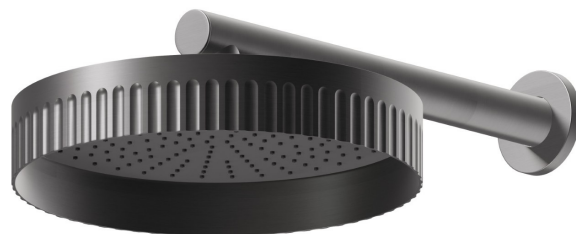

## 72859.59.064

Wandmontierter Duschkopf, inspizierbar, mit Regenstrahl -  
oberfläche PVD Gun Metal gebürstet

PVD Gun Metal gebürstet

### EIGENSCHAFTEN

---

Material	<b>Messing</b>
Installation	<b>wandmontierte</b>
Strahlarten	<b>Regenstrahl</b>

### TECHNISCHE ZEICHNUNG

---

**72859.59.064**

Wandmontierter Duschkopf, inspizierbar, mit Regenstrahl - oberfläche PVD Gun Metal gebürstet

**61.020**

oberfläche PVD Glossy Gold