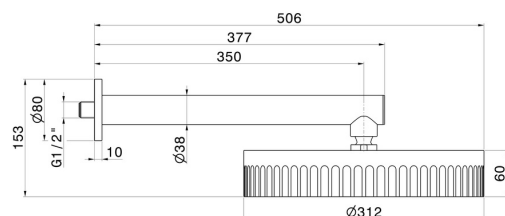

## 72859.59.064

Wandmontierter Duschkopf, inspizierbar, mit Regenstrahl -  
oberfläche PVD Gun Metal gebürstet

PVD Gun Metal gebürstet

### TECHNISCHE ZEICHNUNG

---

**72859.59.064**

Wandmontierter Duschkopf, inspizierbar, mit Regenstrahl - oberfläche PVD Gun Metal gebürstet