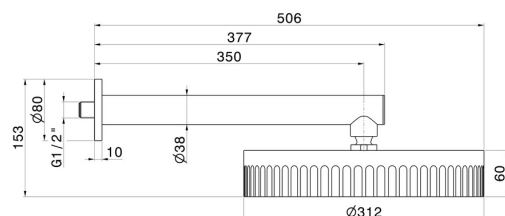

## 72859.59.066

Wandmontierter Duschkopf, inspizierbar, mit Regenstrahl -  
oberfläche PVD Edelstahl

### TECHNISCHE ZEICHNUNG

---

**72859.59.066**

Wandmontierter Duschkopf, inspizierbar, mit Regenstrahl - oberfläche PVD Edelstahl