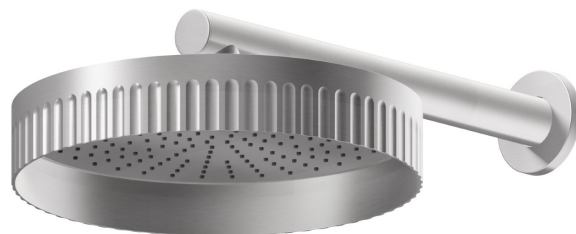

## 72859.59.066

Wandmontierter Duschkopf, inspizierbar, mit Regenstrahl -  
oberfläche PVD Edelstahl

### TECHNISCHE ZEICHNUNG

---

**72859.59.066**

Wandmontierter Duschkopf, inspizierbar, mit Regenstrahl - oberfläche PVD Edelstahl

## VERFÜGBARE OBERFLÄCHEN

---

**59.066**

PVD Edelstahl

**01.014**

oberfläche Weiß matt

**01.093**

oberfläche Schwarz matt

**61.020**

oberfläche PVD Glossy Gold