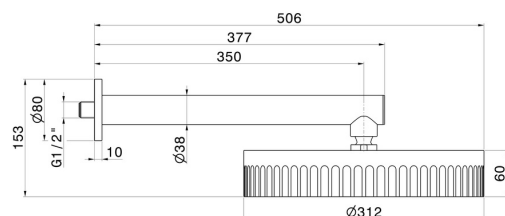

72859.59.067

Wandmontierter Duschkopf, inspizierbar, mit Regenstrahl -
oberfläche PVD Copper Bronze gebürstet

PVD Copper Bronze gebürstet

EIGENSCHAFTEN

Material	Messing
Installation	wandmontierte
Strahlarten	Regenstrahl

TECHNISCHE ZEICHNUNG

72859.59.067

Wandmontierter Duschkopf, inspizierbar, mit Regenstrahl - oberfläche PVD Copper Bronze gebürstet

VERFÜGBARE OBERFLÄCHEN

59.067

PVD Copper Bronze gebürstet

01.014

oberfläche Weiß matt