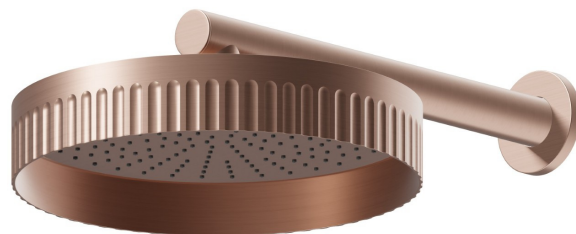

72859.59.067

Wandmontierter Duschkopf, inspizierbar, mit Regenstrahl -
oberfläche PVD Copper Bronze gebürstet

PVD Copper Bronze gebürstet

EIGENSCHAFTEN

Material	Messing
Installation	wandmontierte
Strahlarten	Regenstrahl

TECHNISCHE ZEICHNUNG

72859.59.067

Wandmontierter Duschkopf, inspizierbar, mit Regenstrahl - oberfläche PVD Copper Bronze gebürstet

VERFÜGBARE OBERFLÄCHEN

59.067

PVD Copper Bronze gebürstet

01.014

oberfläche Weiß matt

01.093

oberfläche Schwarz matt

21.018

oberfläche Chrom

59.064

oberfläche PVD Gun Metal gebürstet

59.066

oberfläche PVD Edelstahl

59.098

oberfläche PVD Pale Gold gebürstet

61.020

oberfläche PVD Glossy Gold