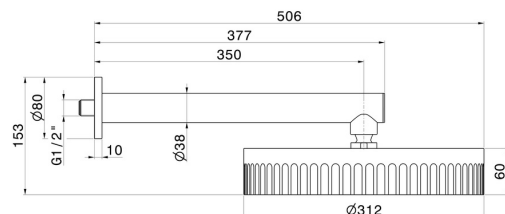

72859.59.098

Wandmontierter Duschkopf, inspizierbar, mit Regenstrahl -
oberfläche PVD Pale Gold gebürstet

PVD Pale Gold gebürstet

EIGENSCHAFTEN

Material	Messing
Installation	wandmontierte
Strahlarten	Regenstrahl

TECHNISCHE ZEICHNUNG

72859.59.098

Wandmontierter Duschkopf, inspizierbar, mit Regenstrahl - oberfläche PVD Pale Gold gebürstet

VERFÜGBARE OBERFLÄCHEN

59.098

PVD Pale Gold gebürstet

01.014

oberfläche Weiß matt