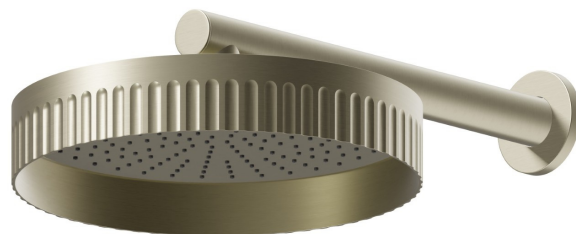

72859.59.098

Wandmontierter Duschkopf, inspizierbar, mit Regenstrahl -
oberfläche PVD Pale Gold gebürstet

PVD Pale Gold gebürstet

EIGENSCHAFTEN

Material	Messing
Installation	wandmontierte
Strahlarten	Regenstrahl

TECHNISCHE ZEICHNUNG

72859.59.098

Wandmontierter Duschkopf, inspizierbar, mit Regenstrahl - oberfläche PVD Pale Gold gebürstet

VERFÜGBARE OBERFLÄCHEN

59.098

PVD Pale Gold gebürstet

01.014

oberfläche Weiß matt

01.093

oberfläche Schwarz matt

21.018

oberfläche Chrom

59.064

oberfläche PVD Gun Metal gebürstet

59.066

oberfläche PVD Edelstahl

59.067

oberfläche PVD Copper Bronze gebürstet

61.020

oberfläche PVD Glossy Gold