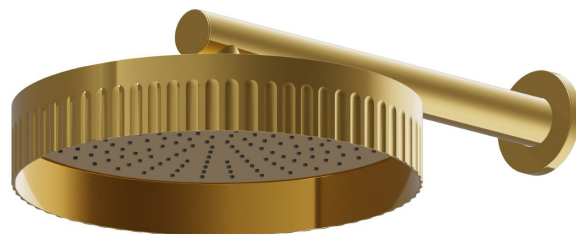

## 72859.61.020

Wandmontierter Duschkopf, inspizierbar, mit Regenstrahl -  
oberfläche PVD Glossy Gold

### EIGENSCHAFTEN

---

Material	<b>Messing</b>
Installation	<b>wandmontierte</b>
Strahlarten	<b>Regenstrahl</b>

### TECHNISCHE ZEICHNUNG

---

**72859.61.020**

Wandmontierter Duschkopf, inspizierbar, mit Regenstrahl - oberfläche PVD Glossy Gold

**59.098**

oberfläche PVD Pale Gold gebürstet