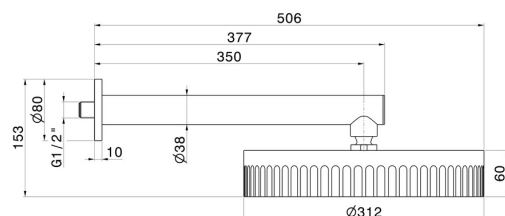

## 72859.61.020

Wandmontierter Duschkopf, inspizierbar, mit Regenstrahl -  
oberfläche PVD Glossy Gold

### TECHNISCHE ZEICHNUNG

---

**72859.61.020**

Wandmontierter Duschkopf, inspizierbar, mit Regenstrahl - oberfläche PVD Glossy Gold