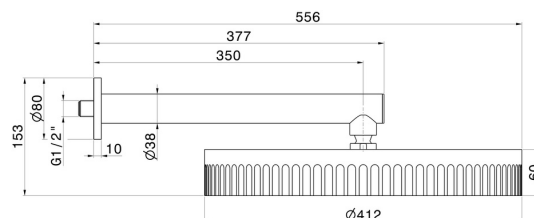

72860.01.014

Wandmontierter Duschkopf, inspizierbar, mit Regenstrahl -
oberfläche Weiß matt

EIGENSCHAFTEN

Material	Messing
Installation	wandmontierte
Strahlarten	Regenstrahl

TECHNISCHE ZEICHNUNG

72860.01.014

Wandmontierter Duschkopf, inspizierbar, mit Regenstrahl - oberfläche Weiß matt

VERFÜGBARE OBERFLÄCHEN

01.014

Weiß matt

01.093

oberfläche Schwarz matt

21.018

oberfläche Chrom

61.020

oberfläche PVD Glossy Gold