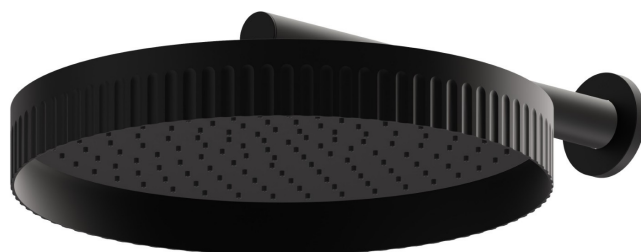

72860.01.093

Wandmontierter Duschkopf, inspizierbar, mit Regenstrahl -
oberfläche Schwarz matt

Schwarz matt

EIGENSCHAFTEN

Material	Messing
Installation	wandmontierte
Strahlarten	Regenstrahl

TECHNISCHE ZEICHNUNG

72860.01.093

Wandmontierter Duschkopf, inspizierbar, mit Regenstrahl - oberfläche Schwarz matt

VERFÜGBARE OBERFLÄCHEN

01.093

Schwarz matt

01.014

oberfläche Weiß matt

21.018

oberfläche Chrom

59.064

oberfläche PVD Gun Metal gebürstet

59.066

oberfläche PVD Edelstahl

59.067

oberfläche PVD Copper Bronze gebürstet

59.098

oberfläche PVD Pale Gold gebürstet

61.020

oberfläche PVD Glossy Gold