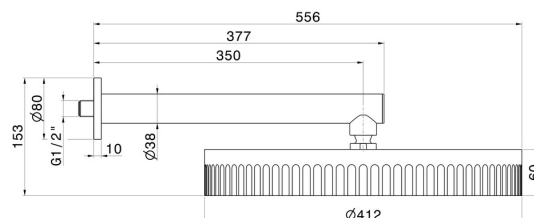

72860.01.093

Wandmontierter Duschkopf, inspizierbar, mit Regenstrahl -
oberfläche Schwarz matt

Schwarz matt

EIGENSCHAFTEN

Material	Messing
Installation	wandmontierte
Strahlarten	Regenstrahl

TECHNISCHE ZEICHNUNG

72860.01.093

Wandmontierter Duschkopf, inspizierbar, mit Regenstrahl - oberfläche Schwarz matt

VERFÜGBARE OBERFLÄCHEN

01.093

Schwarz matt

01.014

oberfläche Weiß matt

21.018