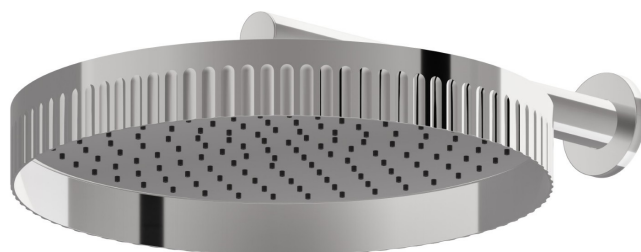

72860.21.018

Wandmontierter Duschkopf, inspizierbar, mit Regenstrahl -
oberfläche Chrom

EIGENSCHAFTEN

Material	Messing
Installation	wandmontierte
Strahlarten	Regenstrahl

TECHNISCHE ZEICHNUNG

72860.21.018

Wandmontierter Duschkopf, inspizierbar, mit Regenstrahl - oberfläche Chrom

VERFÜGBARE OBERFLÄCHEN

21.018

Chrom

01.014

oberfläche Weiß matt

01.093

oberfläche Schwarz matt

59.064

oberfläche PVD Gun Metal gebürstet

59.066

oberfläche PVD Edelstahl

59.067

oberfläche PVD Copper Bronze gebürstet

59.098

oberfläche PVD Pale Gold gebürstet

61.020

oberfläche PVD Glossy Gold