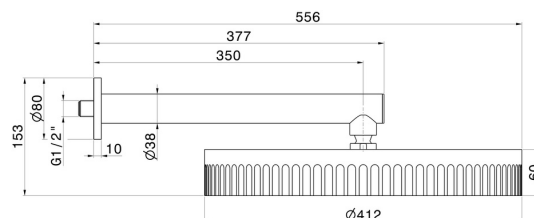

72860.21.018

Wandmontierter Duschkopf, inspizierbar, mit Regenstrahl -
oberfläche Chrom

EIGENSCHAFTEN

Material	Messing
Installation	wandmontierte
Strahlarten	Regenstrahl

TECHNISCHE ZEICHNUNG

72860.21.018

Wandmontierter Duschkopf, inspizierbar, mit Regenstrahl - oberfläche Chrom