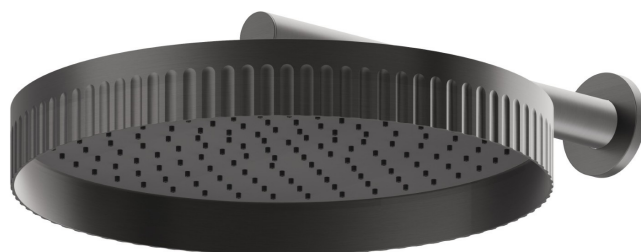

72860.59.064

Wandmontierter Duschkopf, inspizierbar, mit Regenstrahl -
oberfläche PVD Gun Metal gebürstet

PVD Gun Metal gebürstet

EIGENSCHAFTEN

Material	Messing
Installation	wandmontierte
Strahlarten	Regenstrahl

TECHNISCHE ZEICHNUNG

72860.59.064

Wandmontierter Duschkopf, inspizierbar, mit Regenstrahl - oberfläche PVD Gun Metal gebürstet

VERFÜGBARE OBERFLÄCHEN

59.064

PVD Gun Metal gebürstet

01.014

oberfläche Weiß matt

01.093

oberfläche Schwarz matt

21.018

oberfläche Chrom

59.066

oberfläche PVD Edelstahl

59.067

oberfläche PVD Copper Bronze gebürstet

59.098

oberfläche PVD Pale Gold gebürstet

61.020

oberfläche PVD Glossy Gold