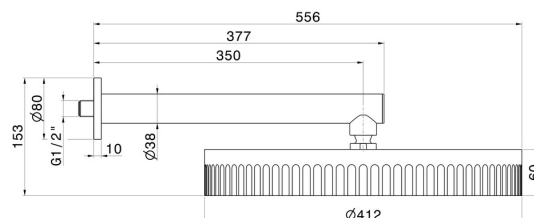

72860.59.064

Wandmontierter Duschkopf, inspizierbar, mit Regenstrahl -
oberfläche PVD Gun Metal gebürstet

PVD Gun Metal gebürstet

EIGENSCHAFTEN

Material	Messing
Installation	wandmontierte
Strahlarten	Regenstrahl

TECHNISCHE ZEICHNUNG

72860.59.064

Wandmontierter Duschkopf, inspizierbar, mit Regenstrahl - oberfläche PVD Gun Metal gebürstet

VERFÜGBARE OBERFLÄCHEN

59.064

PVD Gun Metal gebürstet

01.014

oberfläche Weiß matt